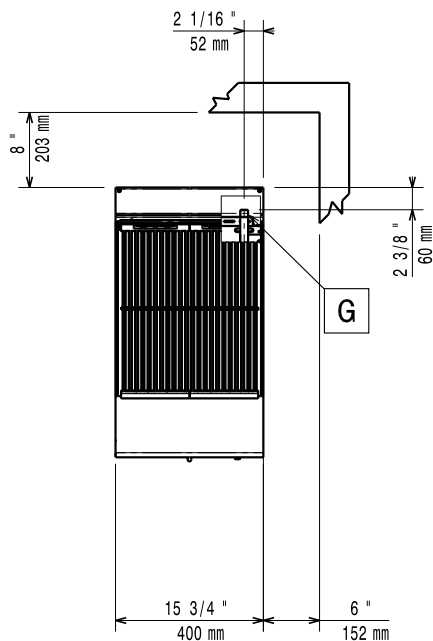

Gornja/e

Plin

Snaga plina:	371042 (E7GRGDGC0P)	7 kW
Standardna priprema za plin:		Prirodni plin G20 (20mbar)
Opcija vrste plina:		
Ulaz plina:		1/2"

Ključne informacije:

Neto težina:	32 kg
Transportna težina:	50 kg
Transportna visina:	580 mm
Transportna širina:	460 mm
Transportna dubina:	820 mm
Transportni volumen:	0.22 m³

Ukoliko se uređaj instalira iznad ili pored osjetljivog na temperaturu namještaja ili slično, sigurnosni prorez od 150mm treba biti poštovan ili instalirana termička zaštita.

Grupa certifikata: N7EGG