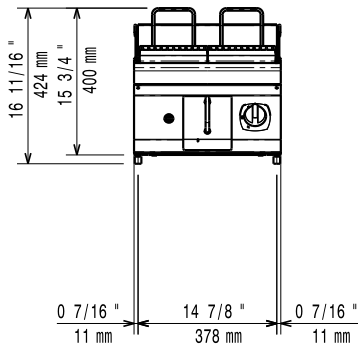

Electrolux
PROFESSIONAL

Modularna horizontalna linija 700XP 1/2 modula Plinski Power roštilj

Prednja/e